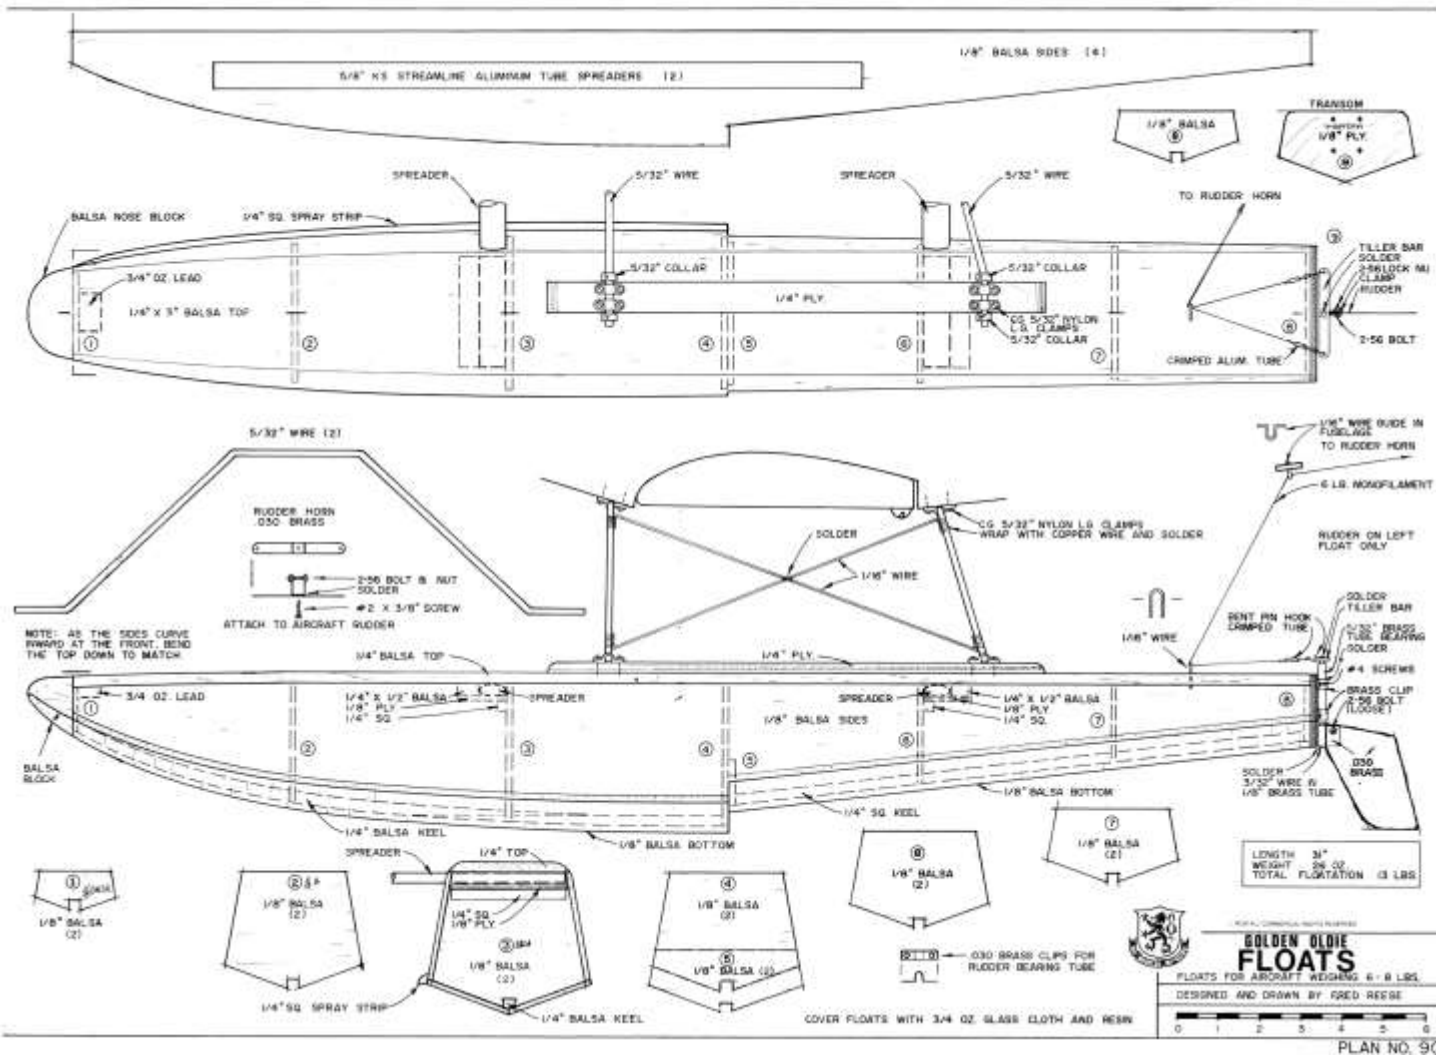

...und der Markt

- ARF-Modelle
- Bausätze, Frästeile
- Pläne, Anleitungen

ARF-Wasserflugzeuge

PBY Catalina

Spannw. 3250 mm
Rumpfl. 2050 mm
Gewicht 16 kg

Voll GFK, Sandwichbauweise
Airworld

ARF-Wasserflugzeuge

Baupläne und Frästeile

GRUMMAN J2F Duck

Spannw. 1473 mm

Gewicht

[https://shop.fun-modellbau.de/
de/Lasercut-Baukasten](https://shop.fun-modellbau.de/de/Lasercut-Baukasten)

Nur Baupläne

PBY CATALINA

Spannweite 3965 mm

Rumpfl. 2435 mm

Gewicht 22 kg

Bauplan

Fahrwerk erhältlich

Surla's Desgn

Iceland, Reykjavik

<https://shop.funmodellbau.de/de/cnc-lasercut-holz-bausatz-rc-flugmodell/>

Nur Baupläne

Link:
Österreichische Wasserflugseiten
Riesige Anzahl Baupläne

<https://www.rc-wasserflug.at/jm/index.php/downloads>