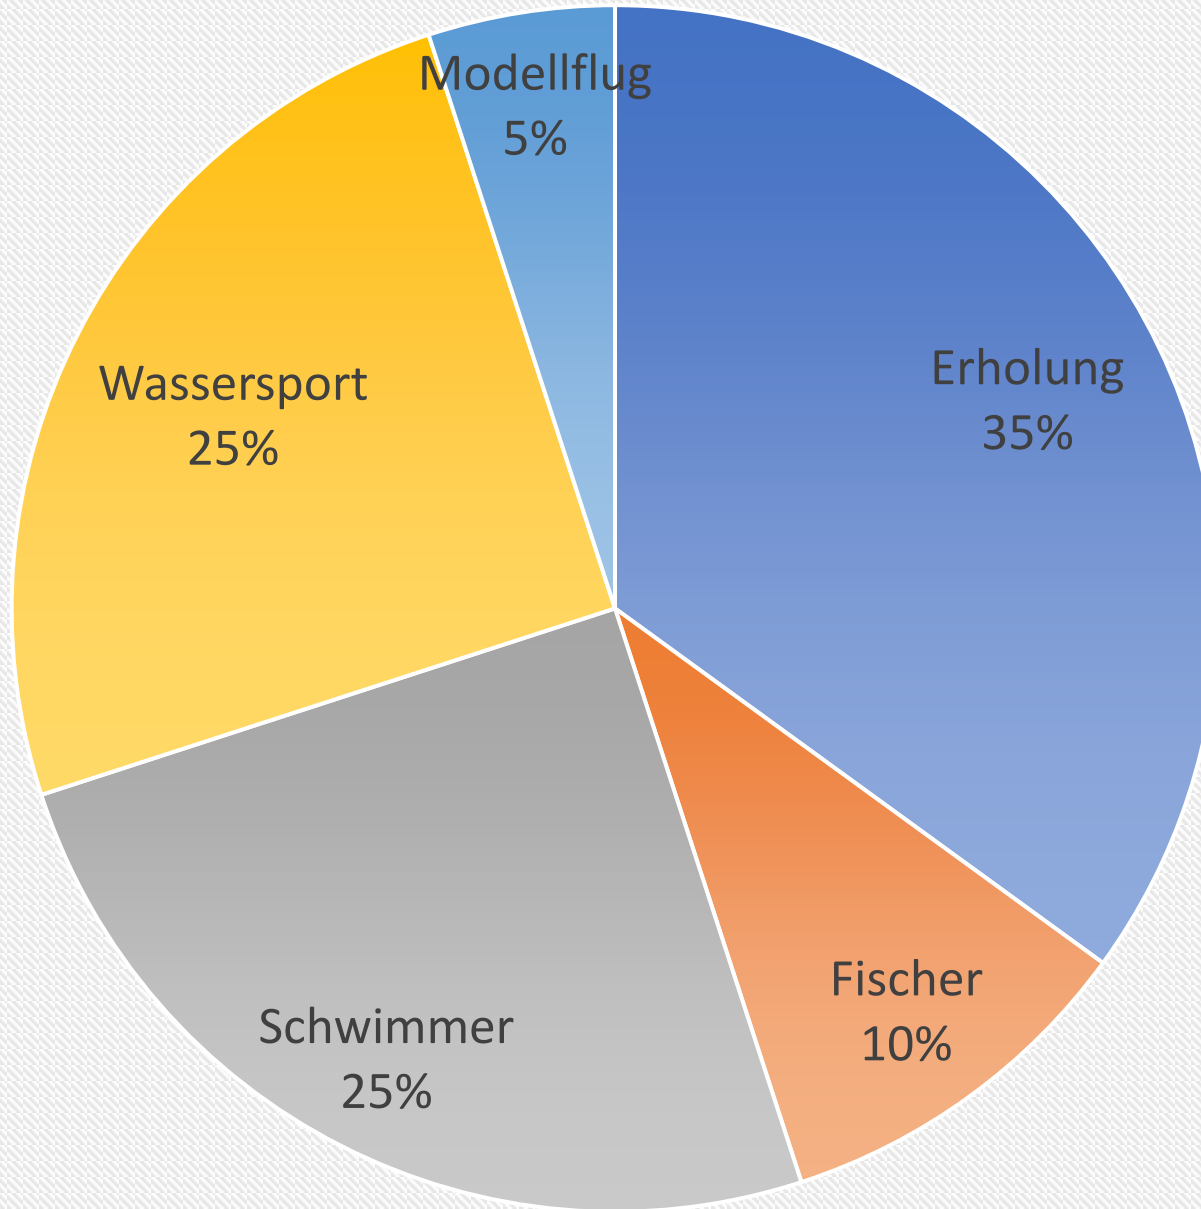

Grüezi

DAS MEER LÄSST EINEN SO WUNDERBAR
IN RUHE UND WILL NICHTS.

Anziehungspunkt Wasser

Freizeitverhalten

- Ruhe geniessen
- Restaurantbetriebe
- Kinderspiele
- Baden, Schwimmen
- Kanu, SUP, Segeln
- Fischen
- Modellboote

Anziehungspunkt Wasser

Beruf, Gewerbe

- Linien-Schifffahrt, Fähren
- Fischer
- Ufer-Naturpflege, Aufsicht, Ranger
- Bootsvermietung
- Landwirtschaft

Wasser Aktivitäten

A scenic view of a lake with mountains in the background. In the foreground, several model airplanes are lined up on a pebbly shore. The text "...und der Markt" is overlaid in yellow. A list of items is also overlaid in yellow in the bottom right corner.